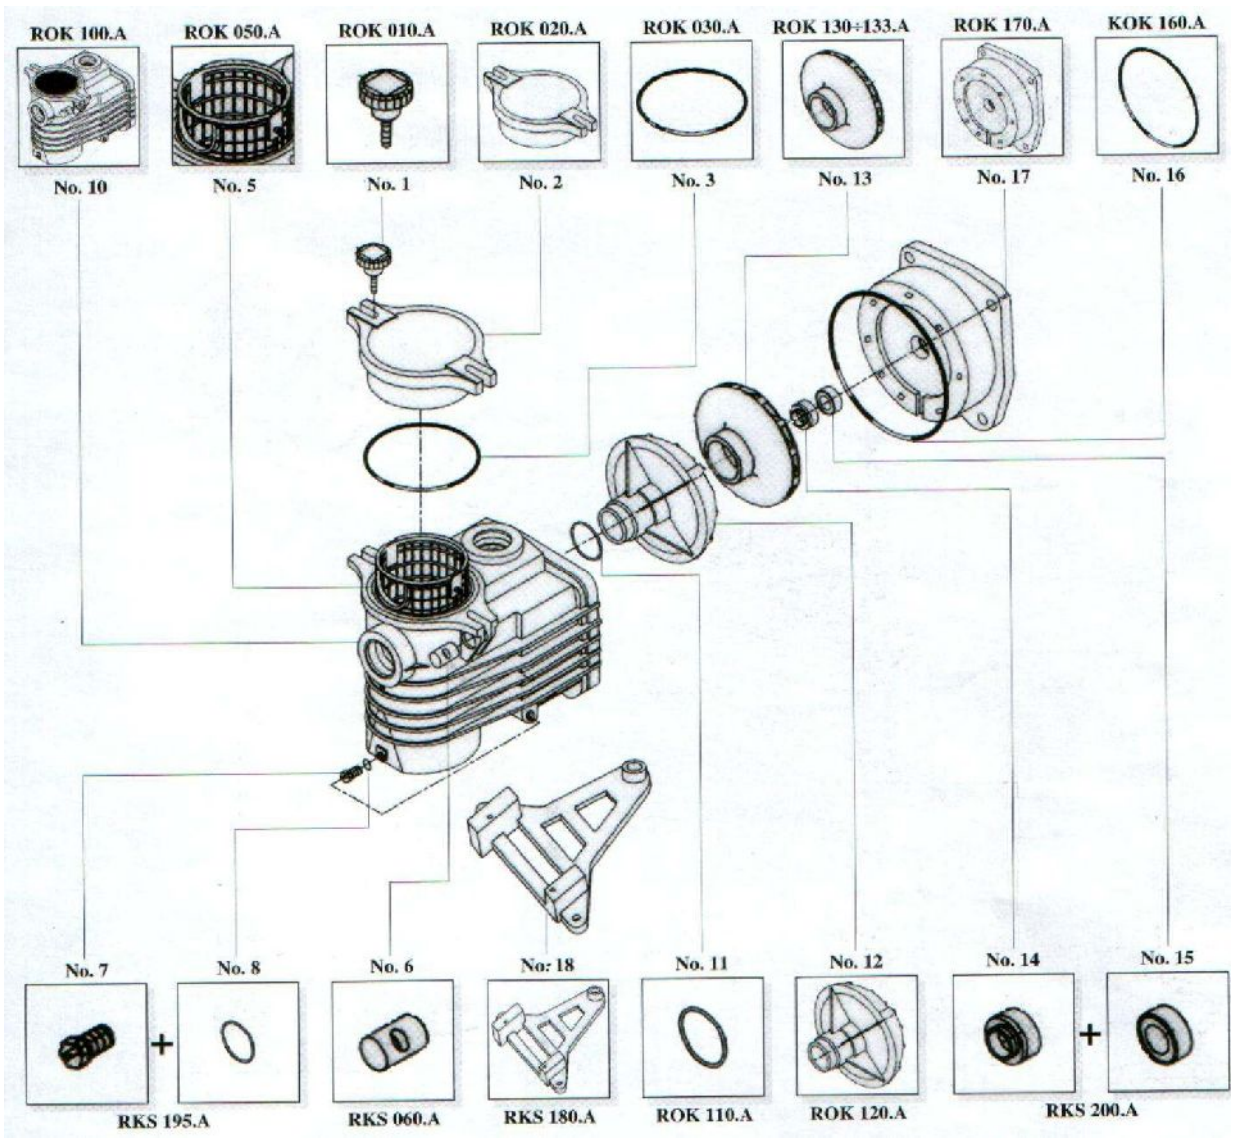

Kripsol Ondina OK-71

3 4

1	OK Kripsol ROK 010.A
2	O Kripsol ROK 020.A
3	- OK Kripsol ROK 030.A
5	OK Kripsol ROK 050.A
6	OK,NK,KS,KAP Kripsol RKS 060.A
7-8	OK,NK,KS,KAP Kripsol RKS 195.A/7