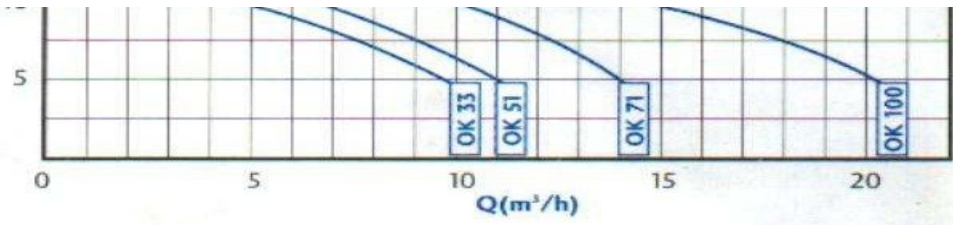

4.2 15150. Kripsol Ondina OK-71  
Kripsol Ondina OK-71

1

1

		~ 220
	%	± 5%
		0,55
		4
	-	I
		F
	-	IP 54
		9
	°	+10 +35
	%	60
	°	45
		2,0
		50
		50

Kripsol Ondina OK-71

2

1

		5,0	6	8	10	11	12	14
( )	.	13,9	13,2	11,9	10	9	7,5	3,5