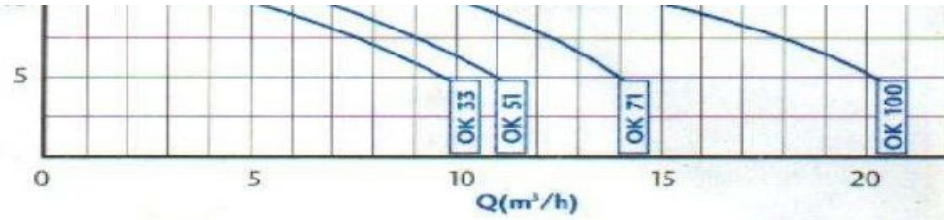

15150.

Kripsol Ondina OK-51

1

1

		~ 220
	%	± 5%
		0,37
		2,65
	-	I
		F
	-	IP 54
		8.5
	°	+10 +35
	%	60
	°	45
		2,0
		50
		50

Kripsol Ondina OK-51

2

1