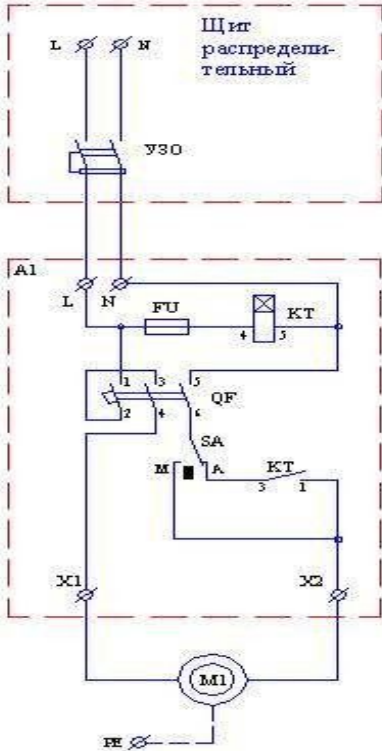

1.  
3 0.75 2,

1

1	(1) 230v -100*
1	Kripsol Ondina OK-100
QF	3- . 10A
КТ	-100, -25
FU	-25 (2) / -100
SA	3- ( )

\* (1) 230v -100 (1)  
230v -100.

Kripsol Koral Ondina OK-100

2.  
3 0.75 2,

2

1	220-02 *
1	Kripsol Ondina OK-100
QF1	3- . 10A
QF2	1- . 6A
	B-7-40-00 14A
S	