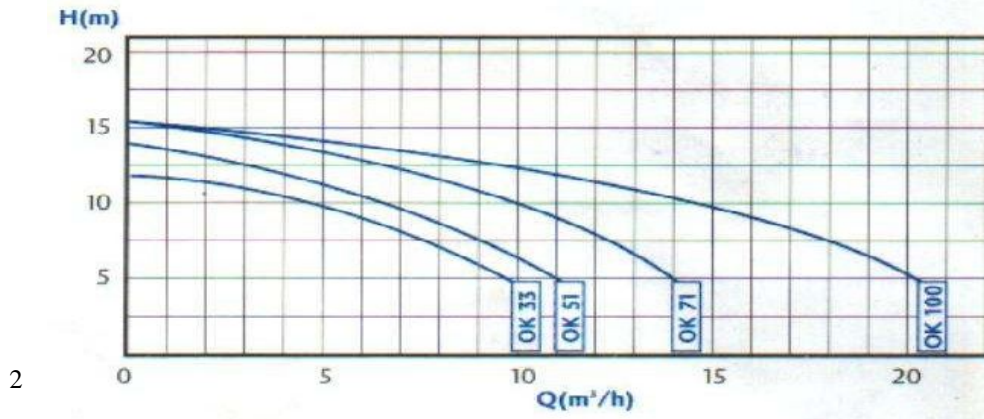

		~ 220
	%	± 5%
		0,74
		4.7
	-	I
	-	F
		IP 54
		9.5
	°	+10 +35
	%	60
	°	45
		2,0
		50
		50

Kripsol Ondina OK-100

2

1

		5,0	6	8	10	11	12	14
( )	/	20	19.2	17.2	14.5	12.9	10.5	5.5

1.4. \_\_\_\_\_

Kripsol Ondina OK-100