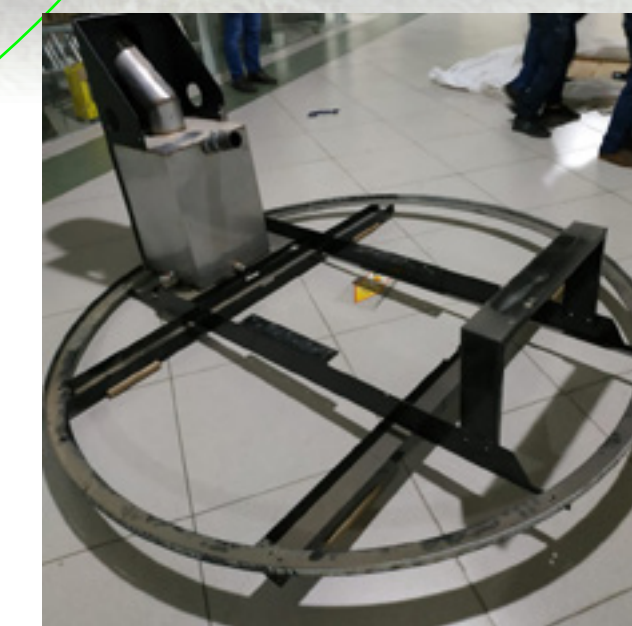

Отделка из термически обработанного массива, покрытого защитным водоотталкивающим составом. Устойчив к гниению, образованию плесени и грибов

МОЩНАЯ ПЕЧЬ ОТ 35 ДО 40 КВТ

Мощная и удобная при эксплуатации печь из нержавеющей стали AISI 304, с интегрированным жаропрочным стеклом. Гарантированно быстрый нагрев и контроль горения