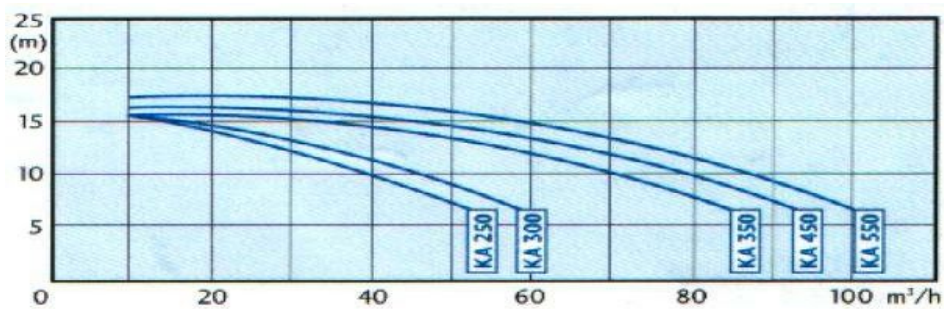

1

1

		~ 380
	%	± 4%
		4,71
		8
	-	I
	-	F
	-	IP 54
		31,8
	°	+10 +35
	%	60
	°	45
		2,5
		90
		90

Kripsol Karpa KA-550

2

1

1

		6	8	10	12	14	16	18	20
()	./	102	95	88	78	68	50	28	-