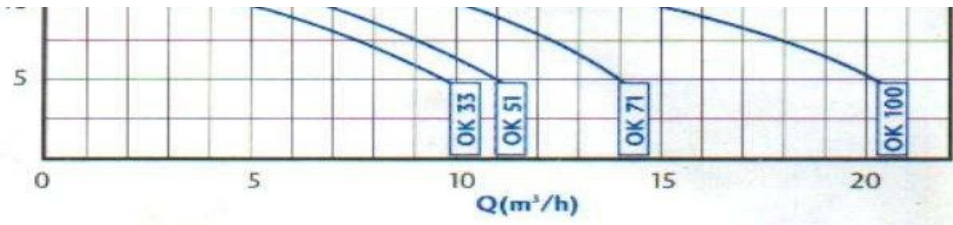

4.2 15150. Kripsol Ondina OK-71
Kripsol Ondina OK-71

1

1

		~ 220
	%	± 5%
		0,55
		4
	-	I
		F
	-	IP 54
		9
	°	+10 +35
	%	60
	°	45
		2,0
		50
		50

Kripsol Ondina OK-71

2

1

		5,0	6	8	10	11	12	14
()	.	13,9	13,2	11,9	10	9	7,5	3,5