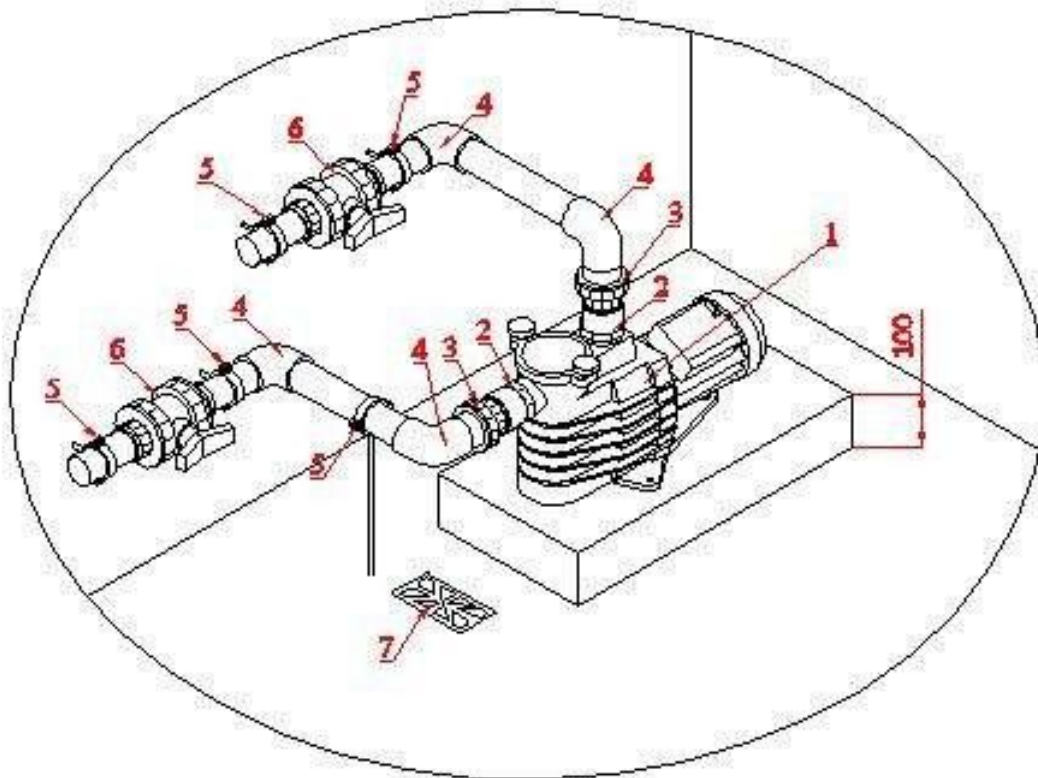

- Kripsol Ondina OK-71 ( )
).

- Kripsol Ondina OK-71.

- Kripsol Ondina OK-71 5. 5.

5