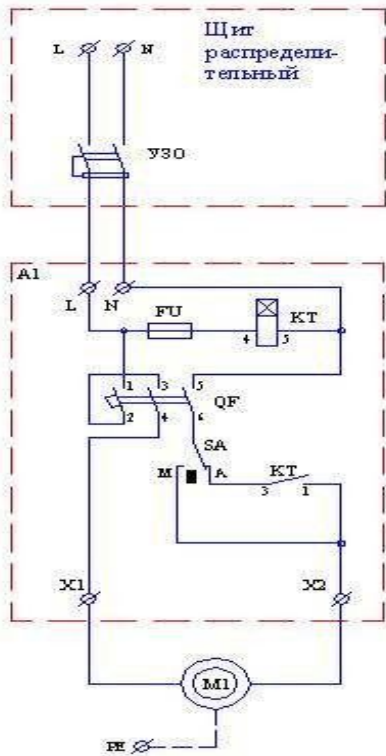

— Kripsol Ondina OK-71 . 1.
 3 0.75 2,

1

1	(1) 230v -100*
1	Kripsol Ondina OK-71
QF	3- . 10A
КТ	-100, -25
FU	-25 (2) / . -100
SA	3- . ()

* 230v -100 (1)
 (1) 230v -100.

Kripsol Ondina OK-71

2.5 _____
 Kripsol Ondina OK-71