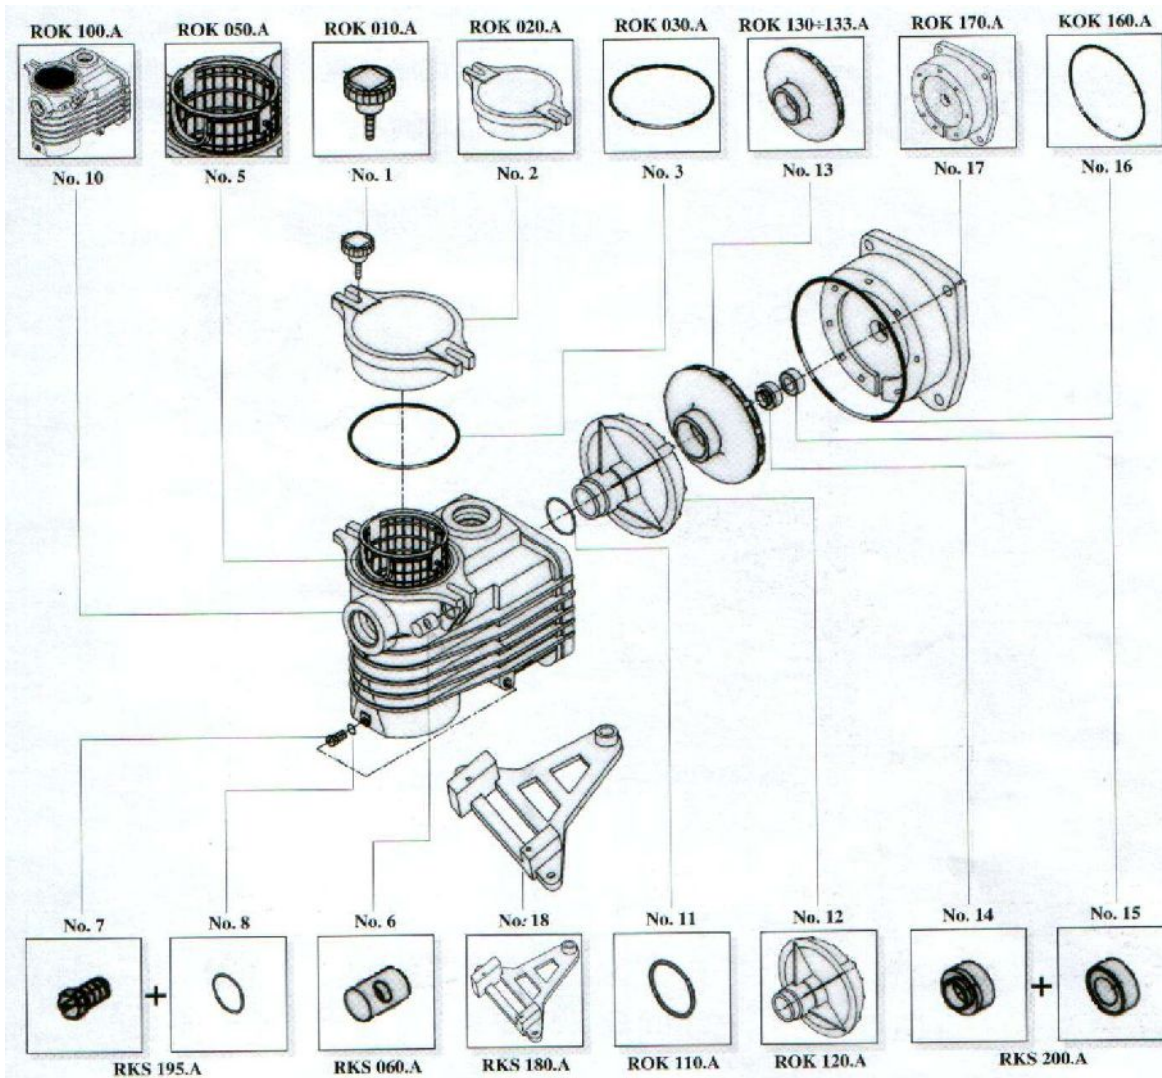

Kripsol Ondina OK-100

2 3,

3

4

2

3

1.	OK Kripsol ROK 010.A
2.	O Kripsol ROK 020.A
3.	- OK Kripsol ROK 030.A
5	OK Kripsol ROK 050.A
6	OK,NK,KS,KAP Kripsol RKS 060.A
7-8	OK,NK,KS,KAP Kripsol RKS 195.A/7