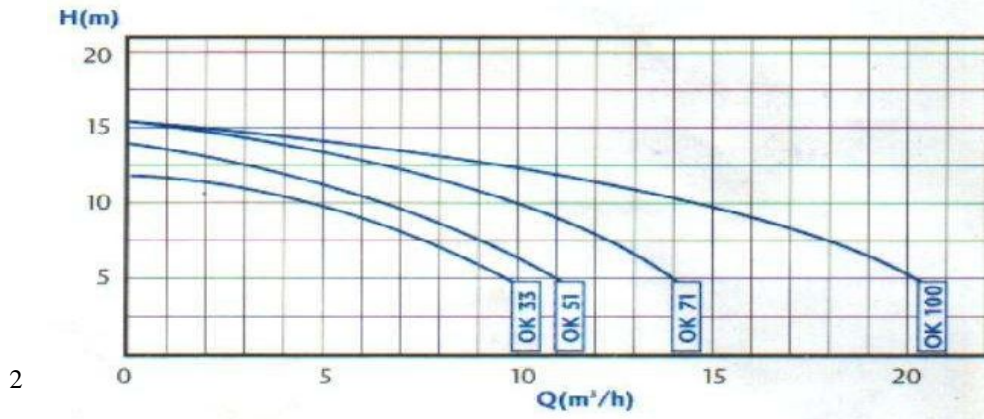

		1
		~ 220
	%	± 5%
		0,74
		4.7
	-	I
	-	F
		IP 54
		9.5
	°	+10 +35
	%	60
	°	45
		2,0
		50
		50

Kripsol Ondina OK-100

2

1

		5,0	6	8	10	11	12	14
()	/	20	19.2	17.2	14.5	12.9	10.5	5.5

1.4. _____

Kripsol Ondina OK-100