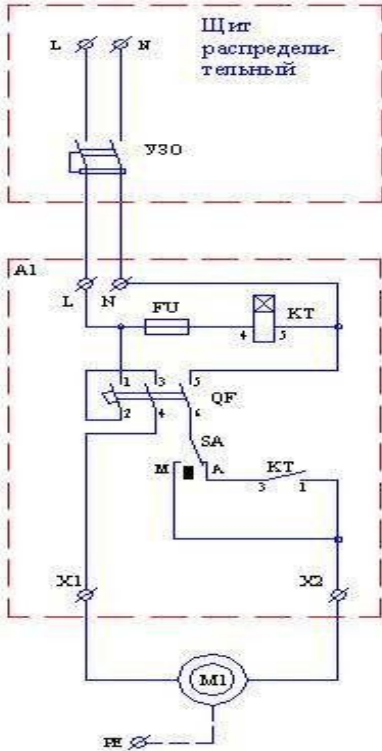

1

1	(1) 230v -100*
1	Kripsol Ondina OK-100
QF	3- . 10A
КТ	-100, -25
FU	-25 (2) / -100
SA	3- ()

* (1) 230v -100 (1)
230v -100.

Kripsol Koral Ondina OK-100

2.
3 0.75 2,

2

1	220-02 *
1	Kripsol Ondina OK-100
QF1	3- . 10A
QF2	1- . 6A
	B-7-40-00 14A
S	