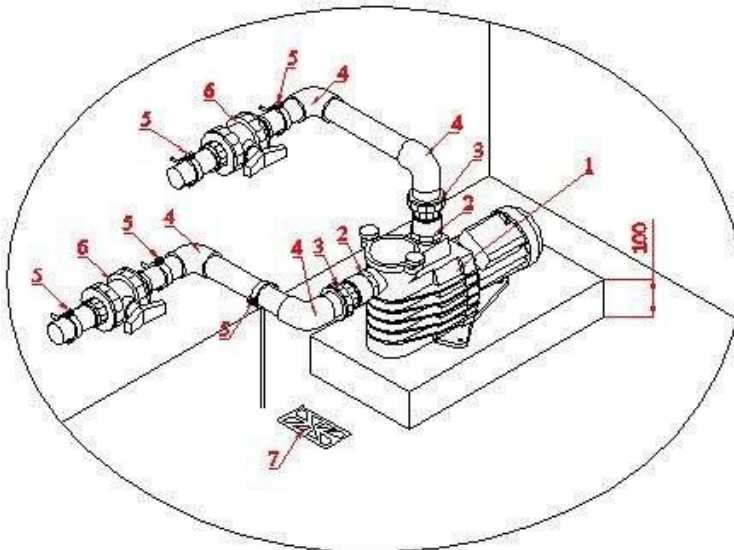

5

1	(14 3/ 220) Kripsol Ondina OK-100
2	.50/63-1 1/2" Coraplast (7308050)*
3	.50 Coraplast (7414050)*
4	90 . .50 Coraplast (7101050)
5	.50
6	.50 Coraplast (1010050)
7	(_____)