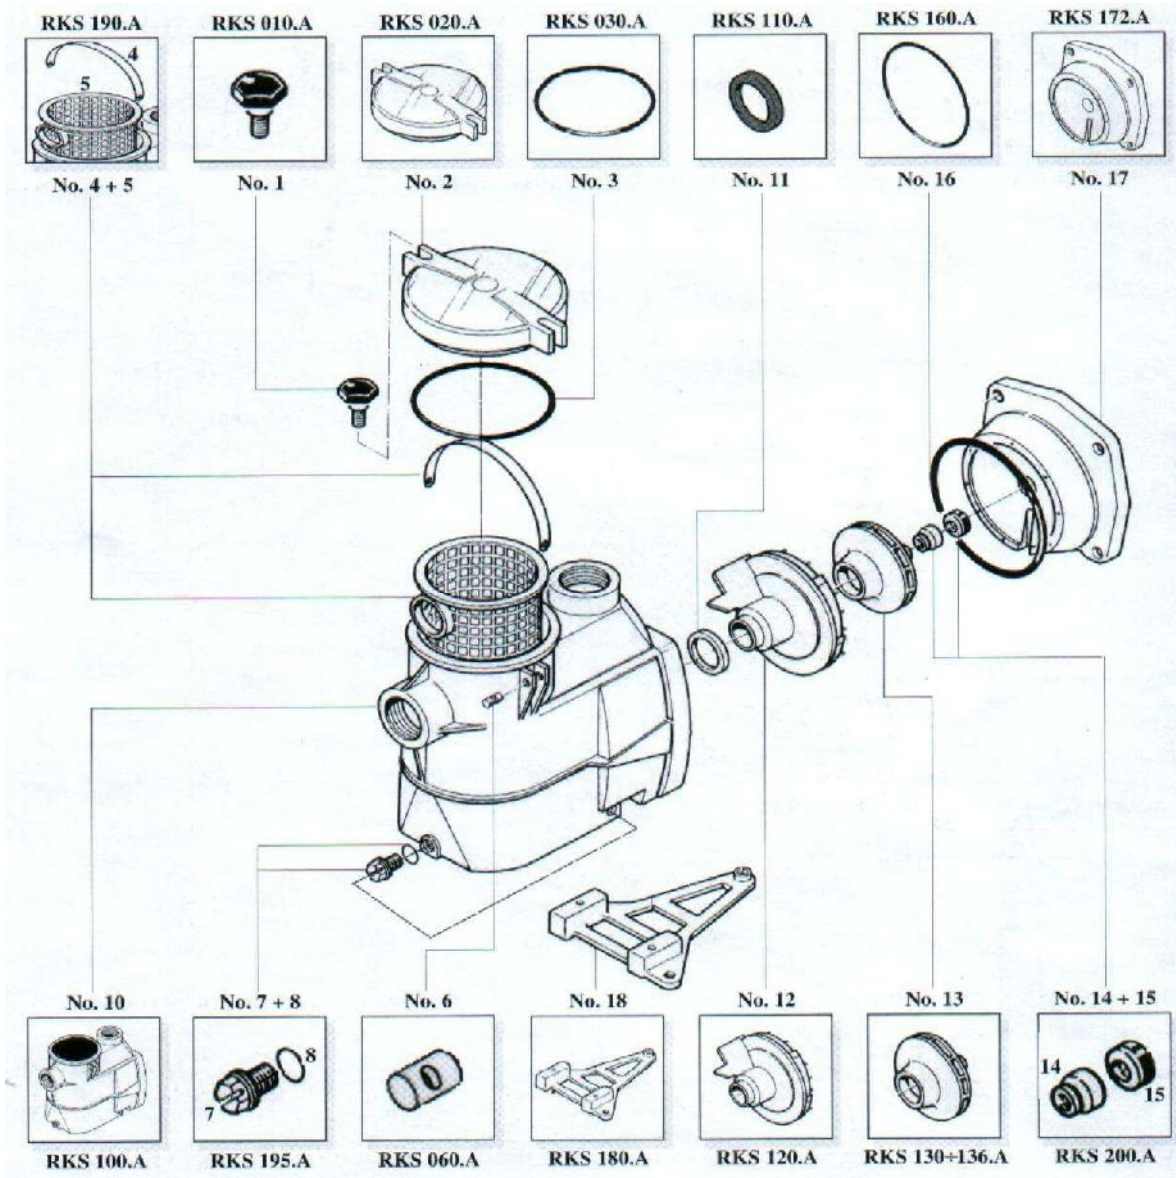

5	6	8	10	11	12	14	16	18
( )	.	36,5	34,5	32	29,5	28,2	26,9	23,9	20	16,2

1.4. _____

Kripsol Koral KS-300

2 3,

3 4

1		KS, KAP Kripsol RKS 010.A
2		KS Kripsol RKS 020.A
3	-	KS Kripsol RKS 030.A
5		KS Kripsol RKS 190.A/5
6		OK,NK,KS,KAP Kripsol RKS 060.A
7-8		OK,NK,KS,KAP Kripsol RKS 195.A/7
10		KS Kripsol RKS 100.A
11	-	KS Kripsol RKS 110.A
12		KS Kripsol RKS 120.A
13		KS-300 Kripsol RKS 136.A
14+15	(.2)	, KS Kripsol RKS 200.A
16	( )	KS Kripsol RKS 160.A
17	( )	KS Kripsol RKS 172.A
18		OK, KS Kripsol RKS 180.A