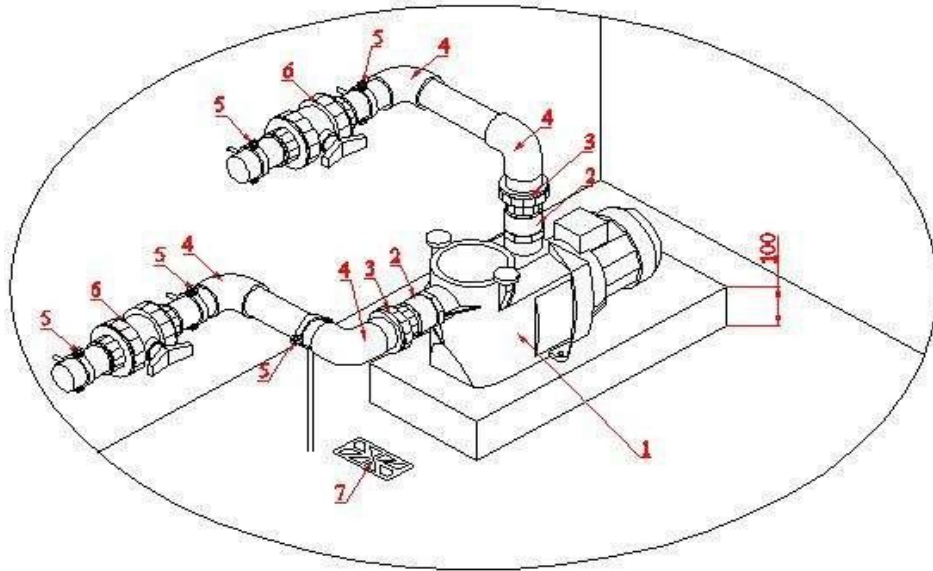

— ;

— Kripsol Koral KS-300 ;

2.2. _____.

Kripsol Koral KS-300

(), ,

- 12.1.019-79 .
- 12.1.013-78 .
- 12.3.032-84 .
- 12.3.019-80 .
- 12.1.030-81 .
- 153-34.0-03.150-00. ()

12.3.006-75 .

- 12.1.005-88 .
- 12.3.009-76 .
- 12-03-01. . I.
- 12-04-02. . 2.
- 12.1.004-91 .
- 01-93. .
- 22.0.01-94. .
- 22.3.03-94. .