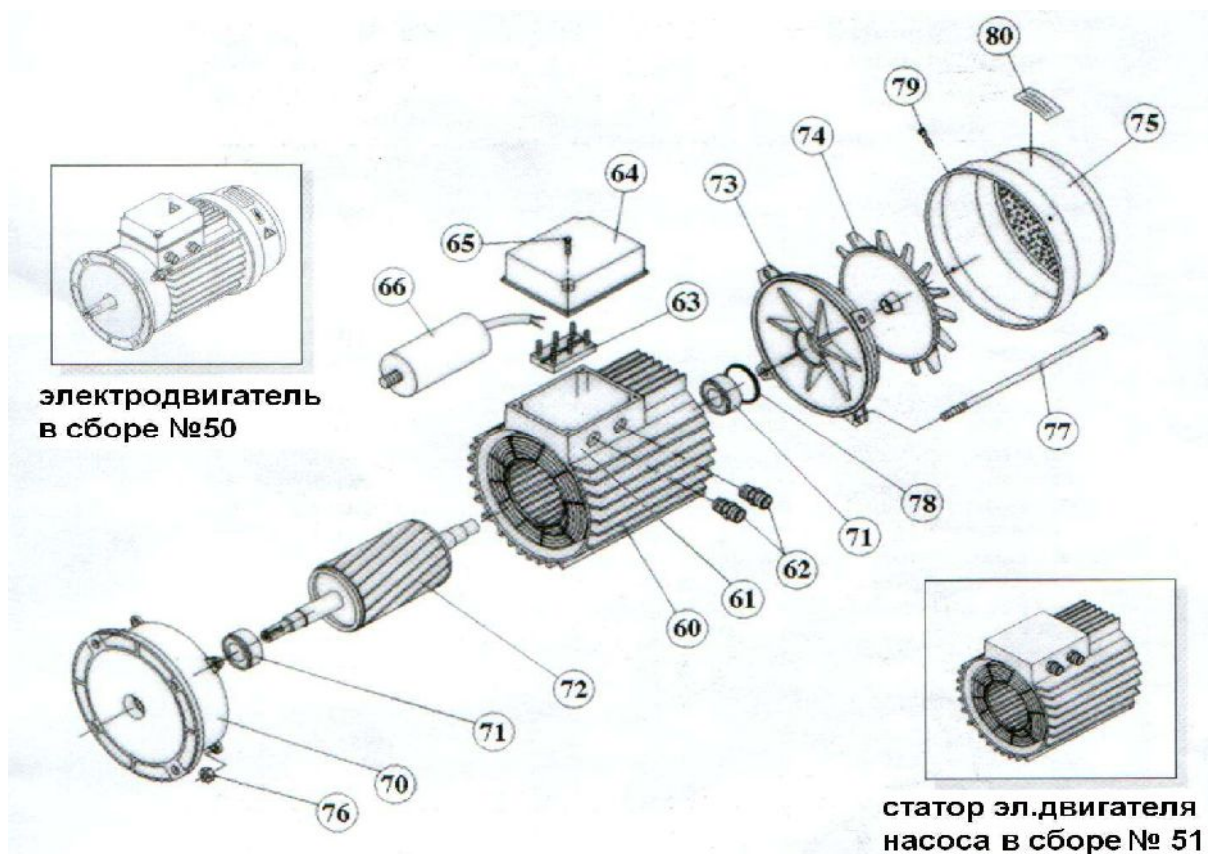

4

50	KS-300 (380) Kripsol (5034.A)
51	S-150 (380) Kripsol (5134.)
60	( )
61	( )
62	( )
63	( )
64	KS-150, 200, 300 KA/KAP-250,300 (-80) Kripsol (6405.)
65	
66	25 (6605.)
70	KS-150, 200, 300 KA/KAP-250,300 (-80) Kripsol (7004.A)
71	( ) . .KS,KA/KAP(-80) ( )KA/KAP(-90) Kripsol 6204-ZZ
71	( ) . KS-150, 200, 300 KA/KAP-250,300 (-80) Kripsol 6203-ZZ
72	KS-300 Kripsol (7234.)
73	KS, KA/KAP-250,300 (-80) Kripsol (7303.A)
74	KS-150, 200, 300, KA,KAP-250, 300 (-80) Kripsol (7403.A)
75	KS-150, 200, 300 KA/KAP-250,300 (-80) Kripsol (7503.A)
76	
77	KS
78	KS
79	KS
80	

1.5. _____
Kripsol Koral KS-300
( )

(13 .2)

(10 .2)

(12 .2).