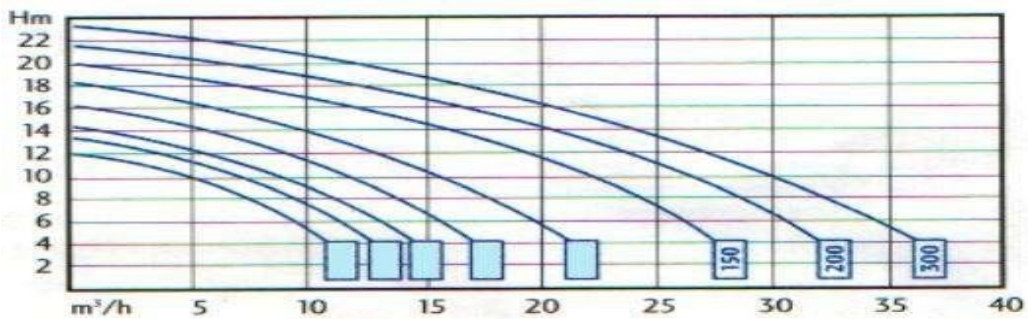

		620 ()	230	285
--	--	---------	-----	-----

1.3. _____.

ВНИМАНИЕ !!!

Kripsol Koral KS-300

4.2 15150.

Kripsol Koral KS-300

1

1

		~ 380
	%	± 4%
		2,2
		5.3
	-	I
	-	F
		IP 54
		22
	°	+10 +35
	%	60
	°	45
		2,0
		63
		63

Kripsol Koral KS-300

2

1

1

		5	6	8	10	11	12	14	16	18
()	.	36,5	34,5	32	29,5	28,2	26,9	23,9	20	16,2

1.4. _____

Kripsol Koral KS-300