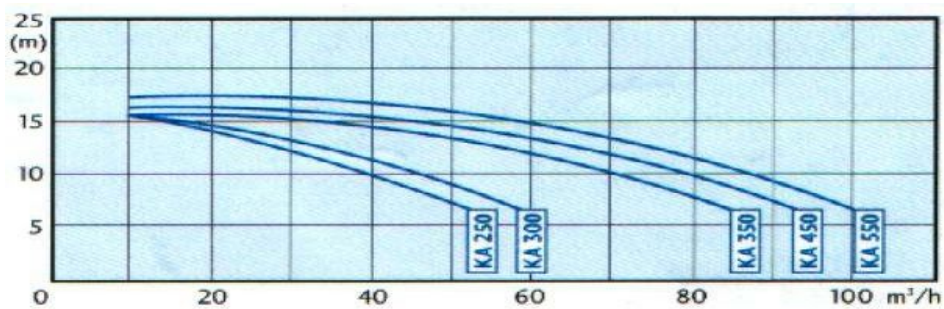

1

1

		~ 380
	%	± 4%
		3,26
		6
	-	I
	-	F
	-	IP 54
		24,8
	°	+10 +35
	%	60
	°	45
		2,5
		90
		90

Kripsol Karpa KA-350

2

1

1

		6	8	10	12	14	16	18	20
()	. /	86	78	70	60	45	12	-	-