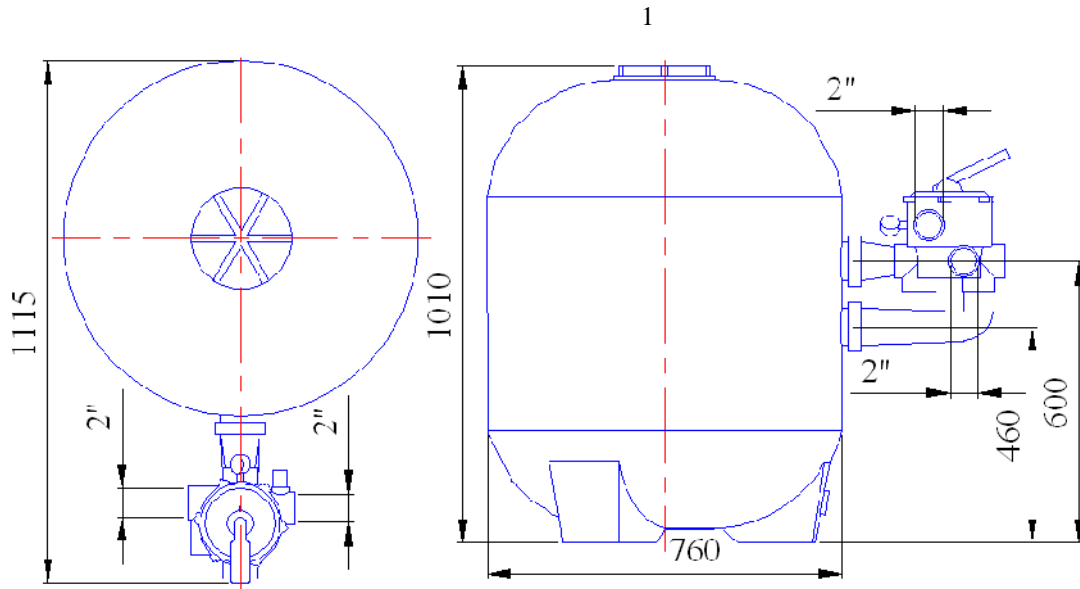

**KRIPSOL BALEAR BL 760**  
(760 л, 22 3/4")

1.

1.1. \_\_\_\_\_.

Kripsol Balear BL 760

110 . . .

1.2. \_\_\_\_\_.

Kripsol Balear BL 760

1.